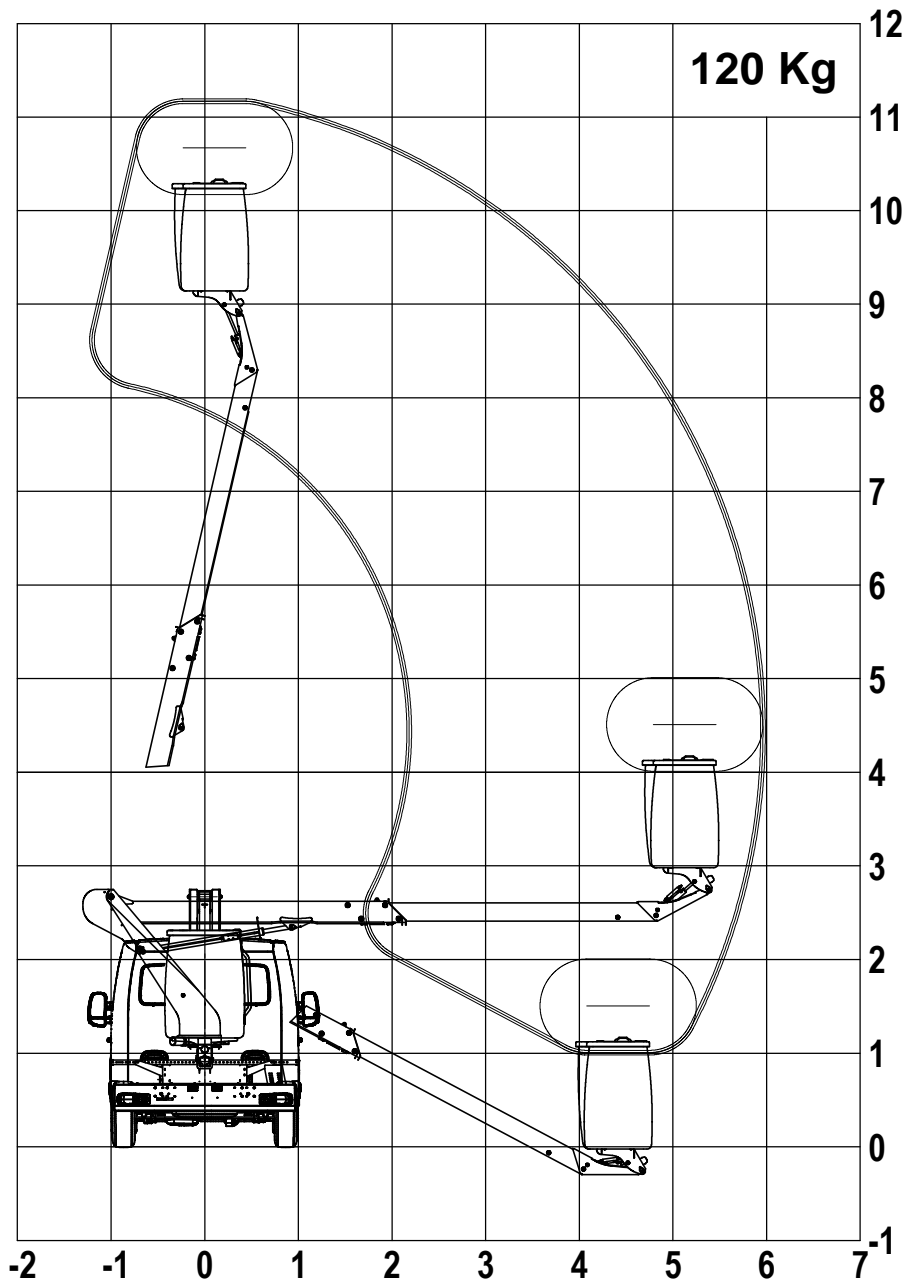

Dévers Maxi véhicule 15% = 5% Terrain + Gite véhicule à 120 Kg Vent 45 Km/h

EL TOPY 11

0.0254.06.CDTA

Dévers Maxi véhicule 15% = 5% Terrain + Gite véhicule à 120 Kg Vent 45 Km/h

EL TOPY 11

0.0254.06.CDTA