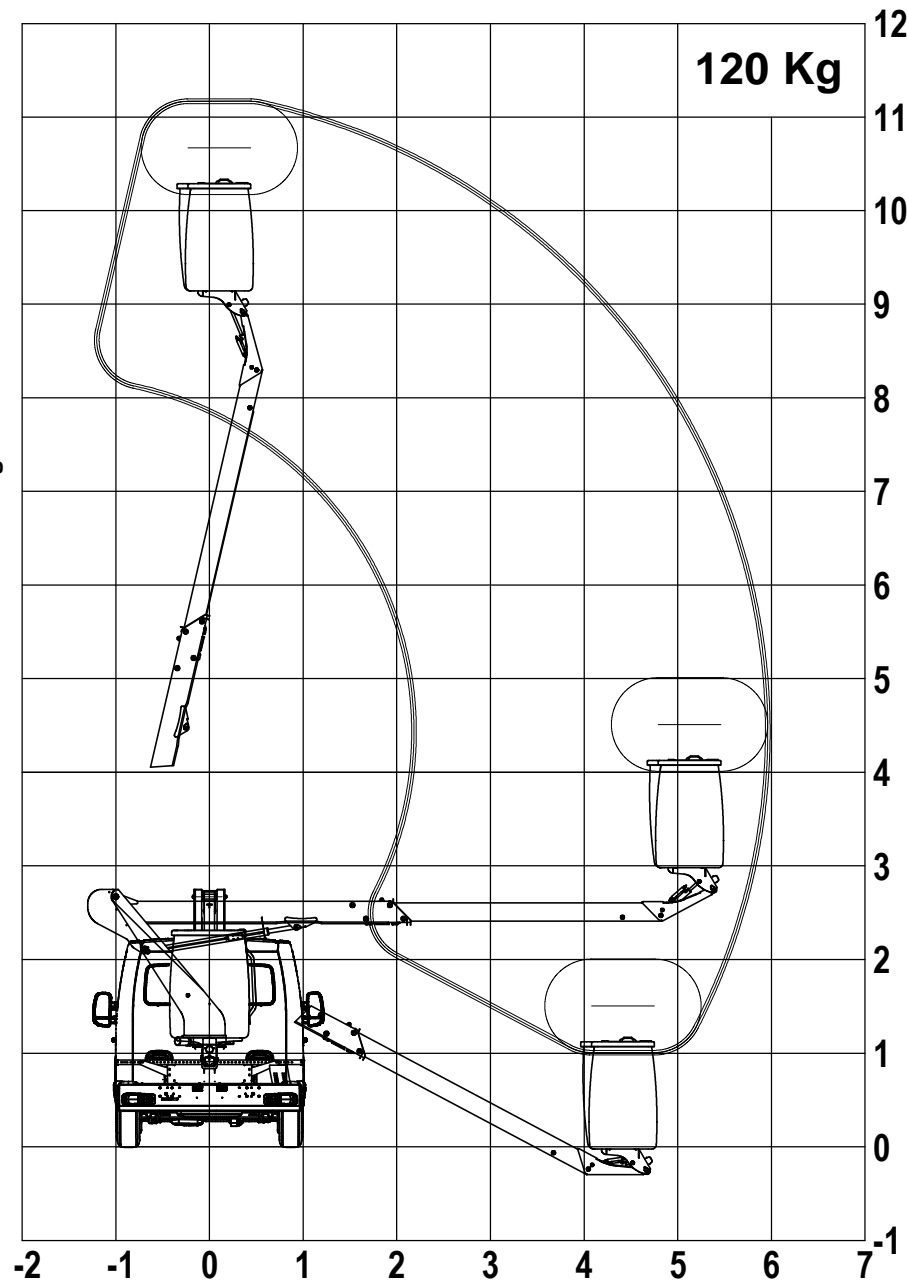

Dévers Maxi véhicule 15% = 5% Terrain + Gite véhicule à 120 Kg Vent 45 Km/h

EL TOPY 11

0.0254.06.CDTA

Dévers Maxi véhicule 15% = 5% Terrain + Gite véhicule à 120 Kg Vent 45 Km/h

EL TOPY 11

0.0254.06.CDTA