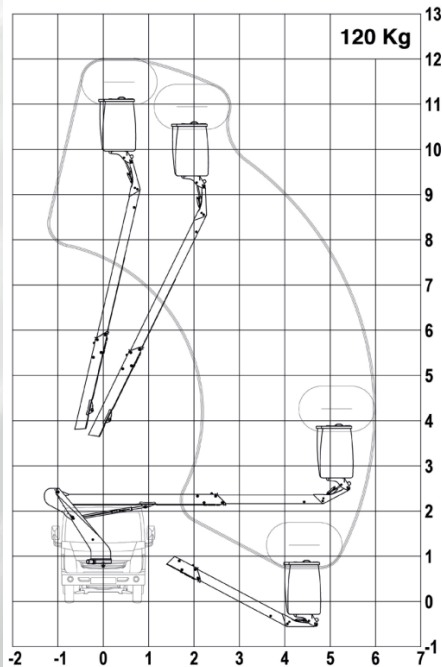

MOVEX

A **TIME** MANUFACTURING COMPANY

SERIE TOPY

Características técnicas / Specifications / Caracteristiques techniques

	10,2	11	12
--	------	----	----

	10,5 m	11 m	12 m
--	--------	------	------

	8,50 m	9,10 m	10 m
--	--------	--------	------

	200 Kg	120 Kg	120 Kg
--	--------	--------	--------

	5,50 m	6 m	6 m
--	--------	-----	-----

	ELECTRO-HYDRAULIC		
--	-------------------	--	--

	NO		
--	----	--	--

	NO		
--	----	--	--

	400°		
--	------	--	--