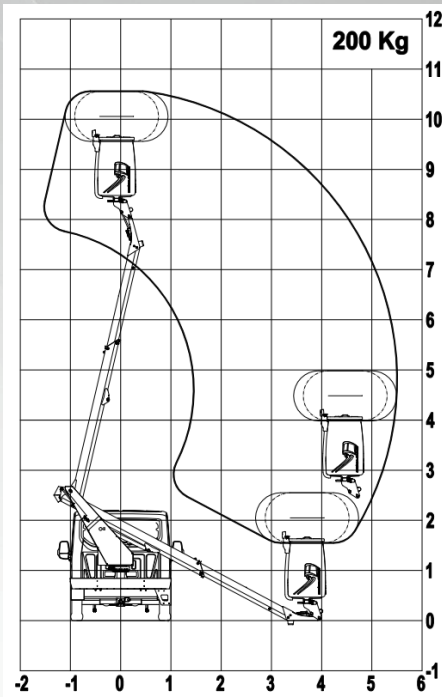

MOVEX

A **TIME** MANUFACTURING COMPANY

SERIE TOPY

Características técnicas / Specifications / Caracteristiques techniques

	10,2	11	12
--	------	----	----

	10,5 m	11 m	12 m
--	--------	------	------

	8,50 m	9,10 m	10 m
--	--------	--------	------

	200 Kg	120 Kg	120 Kg
--	--------	--------	--------

	5,50 m	6 m	6 m
--	--------	-----	-----

	ELECTRO-HYDRAULIC		
--	-------------------	--	--

	NO		
--	----	--	--

	NO		
--	----	--	--

	400°		
--	------	--	--