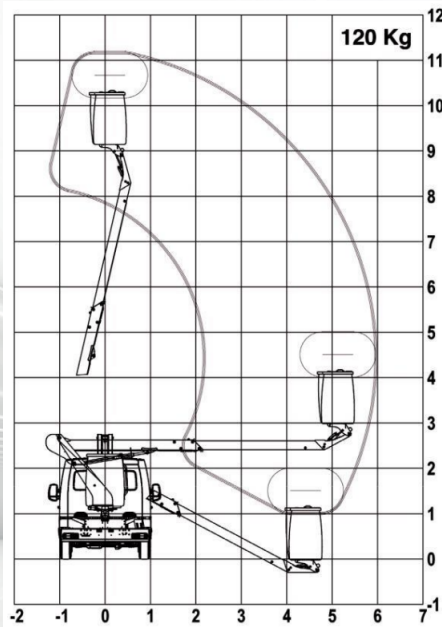

MOVEX

A **TIME** MANUFACTURING COMPANY

SERIE TOPY

Características técnicas / Specifications / Caracteristiques techniques

	10,2	11	12
--	------	----	----

	10,5 m	11 m	12 m
--	--------	------	------

	8,50 m	9,10 m	10 m
--	--------	--------	------

	200 Kg	120 Kg	120 Kg
--	--------	--------	--------

	5,50 m	6 m	6 m
--	--------	-----	-----

	ELECTRO-HYDRAULIC		
--	-------------------	--	--

	NO		
--	----	--	--

	NO		
--	----	--	--

	400°		
--	------	--	--