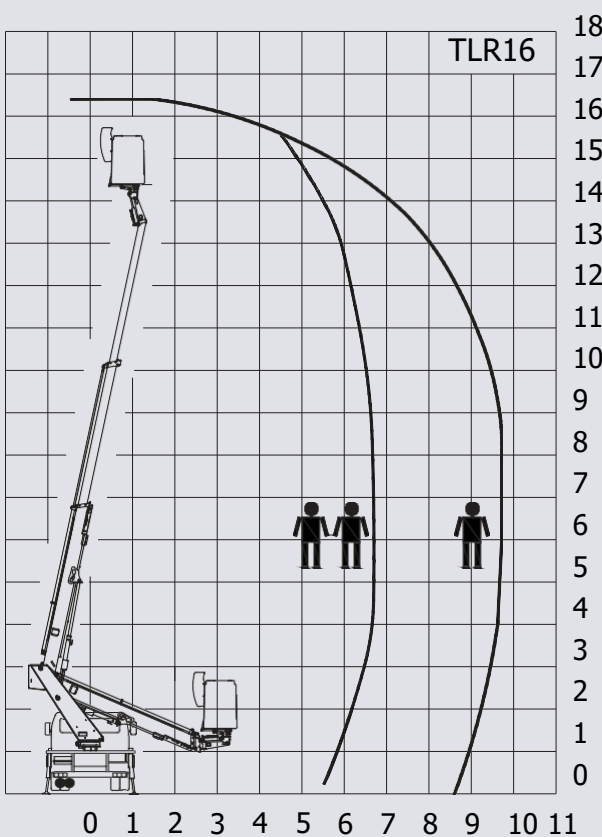

MOVEX

A **TIME** MANUFACTURING COMPANY

SERIE TLR 15-16

MovexLift.com - +34 93 849 37 77

Características Técnicas / Technical Specifications / Caractéristiques Techniques

	TLR 15	TLR 16
	14,1m	16,4 m
	12,1m	14,4 m
	8,3 m	9,7 m
	230 Kg	
	HYDRAULIC / ELECTRO HYDRAULIC	
	A+Ho H+H	
	SI / YES / OUI	
	239°	450°
	2	