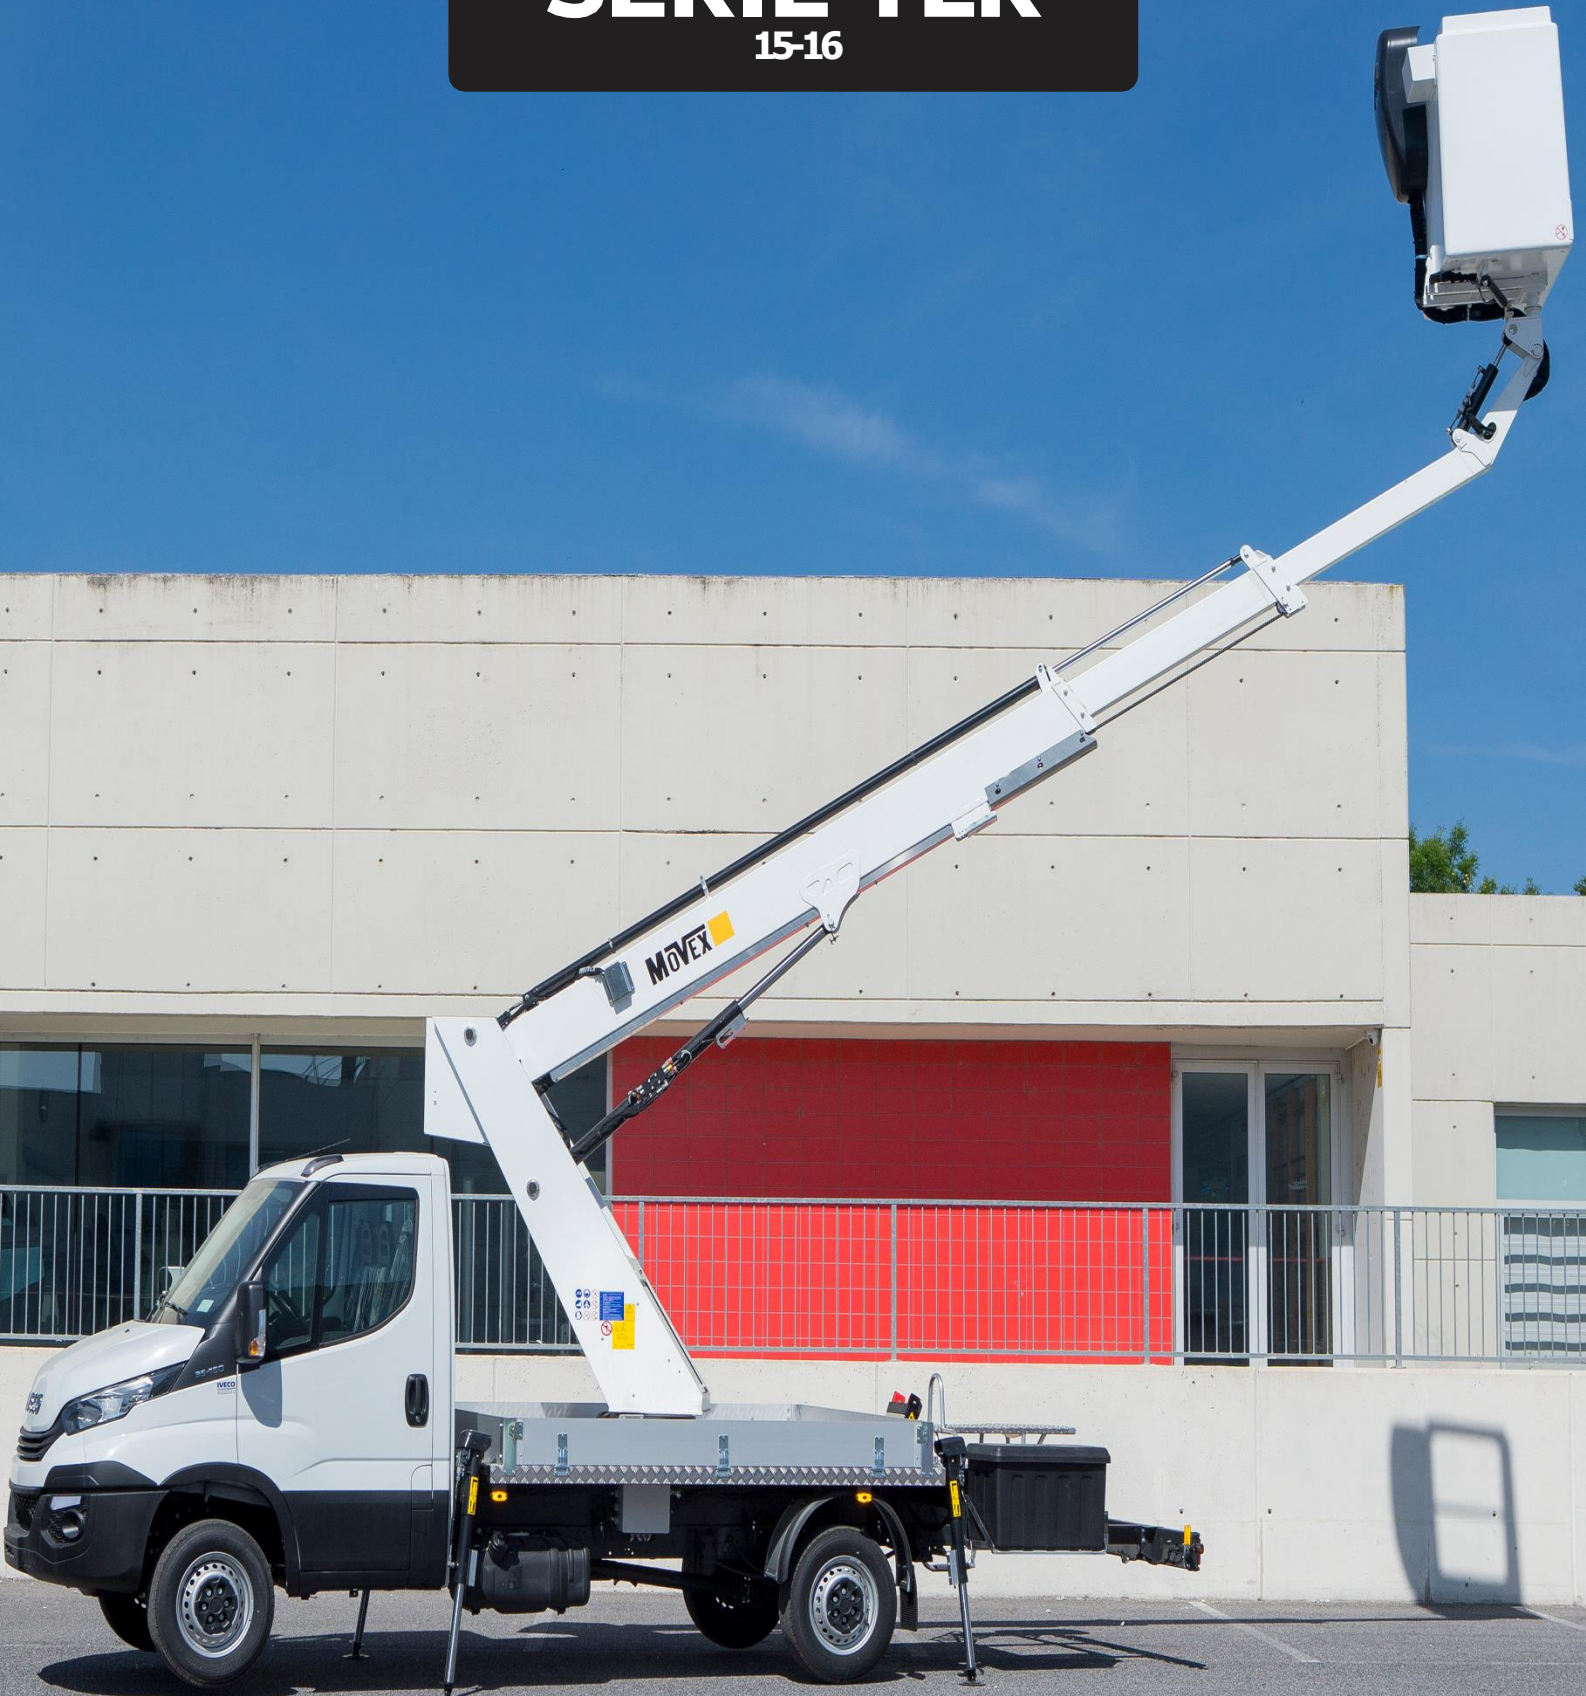

MOVEX

A **TIME** MANUFACTURING COMPANY

SERIE TLR 15-16

MovexLift.com - +34 93 849 37 77

Características Técnicas / Technical Specifications / Caractéristiques Techniques

	TLR 15	TLR 16
	14,1m	16,4 m
	12,1m	14,4 m
	8,3 m	9,7 m
	230 Kg	
	HYDRAULIC / ELECTRO HYDRAULIC	
	A+Ho H+H	
	SI / YES / OUI	
	239°	450°
	2	