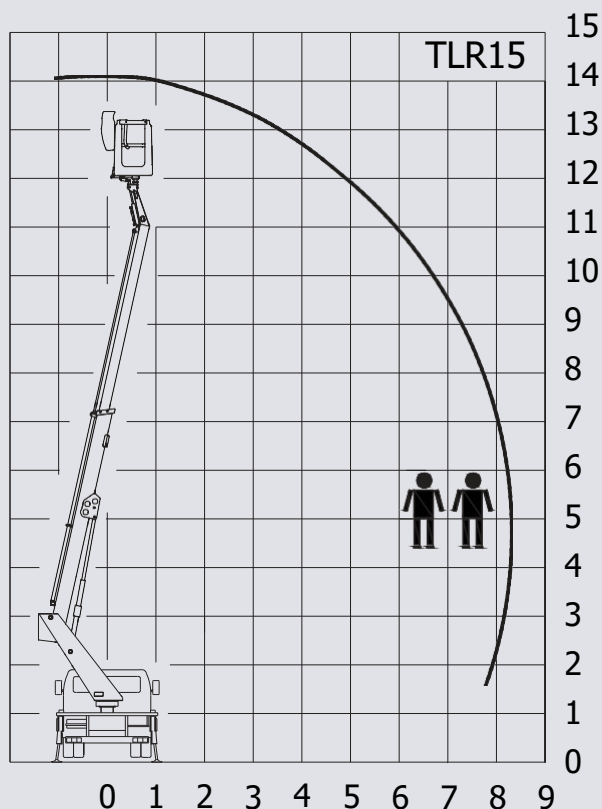

MOVEX

A **TIME** MANUFACTURING COMPANY

SERIE TLR 15-16

MovexLift.com - +34 93 849 37 77

Características Técnicas / Technical Specifications / Caractéristiques Techniques

	TLR 15	TLR 16
	14,1m	16,4 m
	12,1m	14,4 m
	8,3 m	9,7 m
	230 Kg	
	HYDRAULIC / ELECTRO HYDRAULIC	
	A+Ho H+H	
	SI / YES / OUI	
	239°	450°
	2	