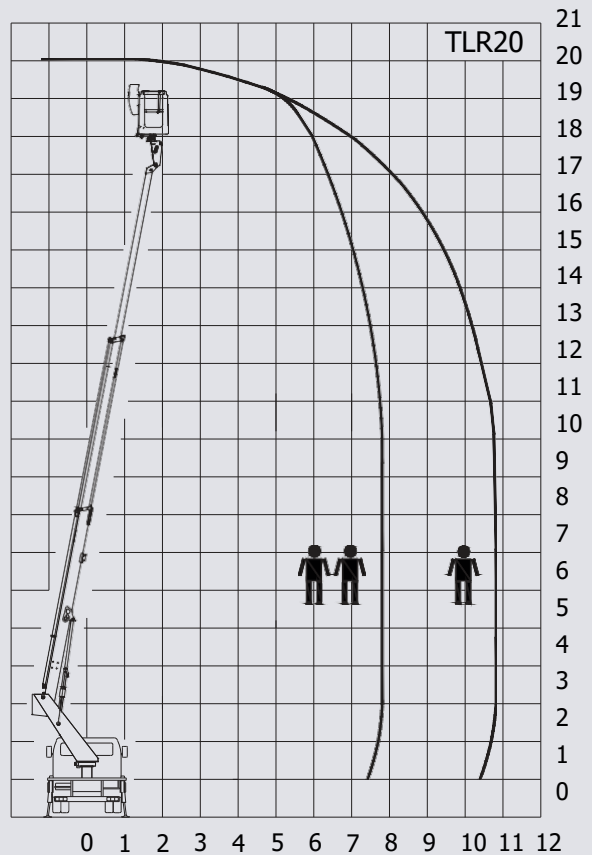

MOVEX

A **TIME** MANUFACTURING COMPANY

SERIE TLR

18-20

MovexLift.com - +34 93 849 37 77

Características Técnicas / Technical Specifications / Caractéristiques Techniques

	TLR 18	TLR 20
	18 m	20 m
	16 m	118 m
	10,7 m	10,8 m
	230 Kg	
	HYDRAULIC / ELECTRO HYDRAULIC	
	A+H o H+H	
	SI / YES / OUI	
	450°	
	2	