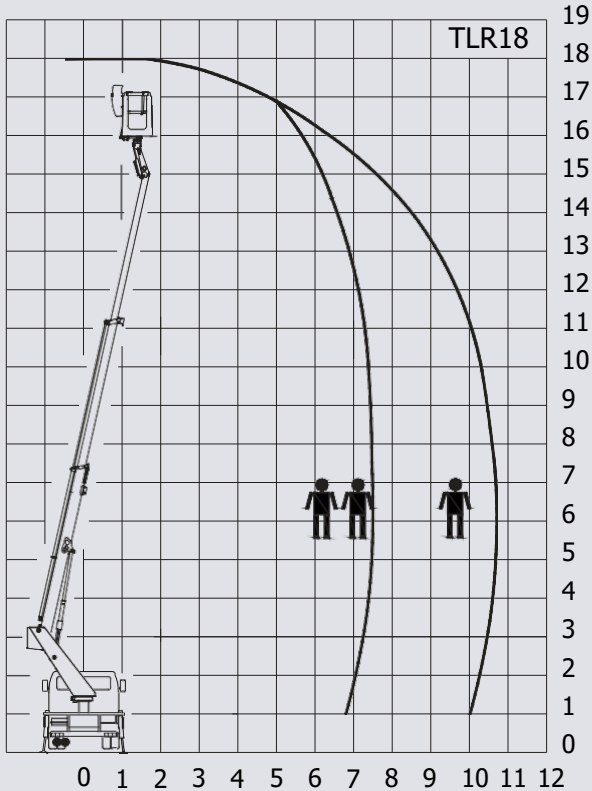

MOVEX

A **TIME** MANUFACTURING COMPANY

SERIE TLR

18-20

MovexLift.com - +34 93 849 37 77

Características Técnicas / Technical Specifications / Caractéristiques Techniques

	TLR 18	TLR 20
	18 m	20 m
	16 m	118 m
	10,7 m	10,8 m
	230 Kg	
	HYDRAULIC / ELECTRO HYDRAULIC	
	A+H o H+H	
	SI / YES / OUI	
	450°	
	2	